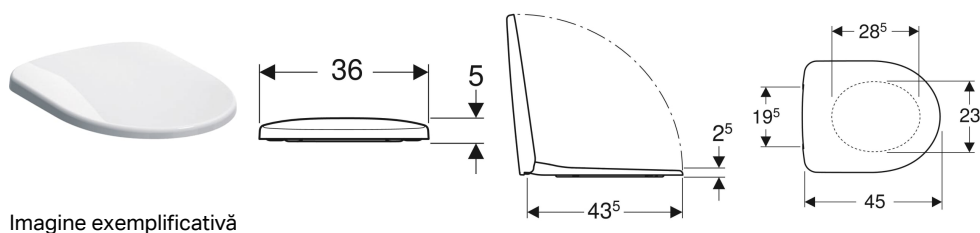

Capac WC Geberit Selnova Compact, fixare de sus

Imagine exemplificativă

Material

Duroplast

Date tehnice

Cod art.	Culoare / suprafață	Balamale Quick-Release	Funcție de încetinire	Dispozitiv de fixare	Materialul șarnierei
501.575.01.1	Alb	Nu	Nu	De sus	Oțel inoxidabil
501.576.01.1	Alb	Nu	Da	De sus	Alamă cromată
501.577.01.1	Alb	Da	Da	De sus	Alamă cromată